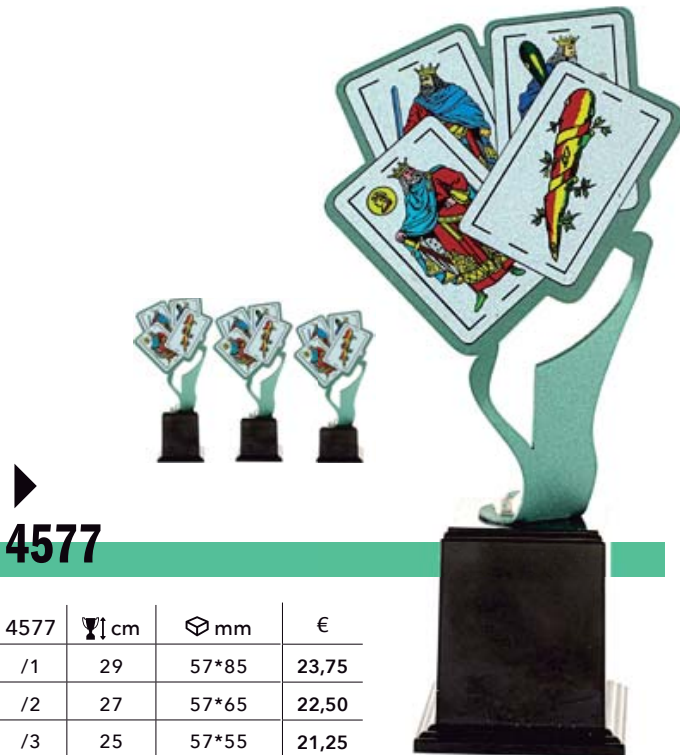

CARTAS CARDS

4575

	🏆 cm	📏 mm	€
/1	27	90*30	18,75
/2	24	90*30	17,50
/3	21	90*30	16,25

4576

	🏆 cm	📏 mm	€
/1	29	100*55*30	13,00
/2	26	100*55*20	11,75
/3	24	60*25	9,25

4577

	🏆 cm	📏 mm	€
/1	29	57*85	23,75
/2	27	57*65	22,50
/3	25	57*55	21,25