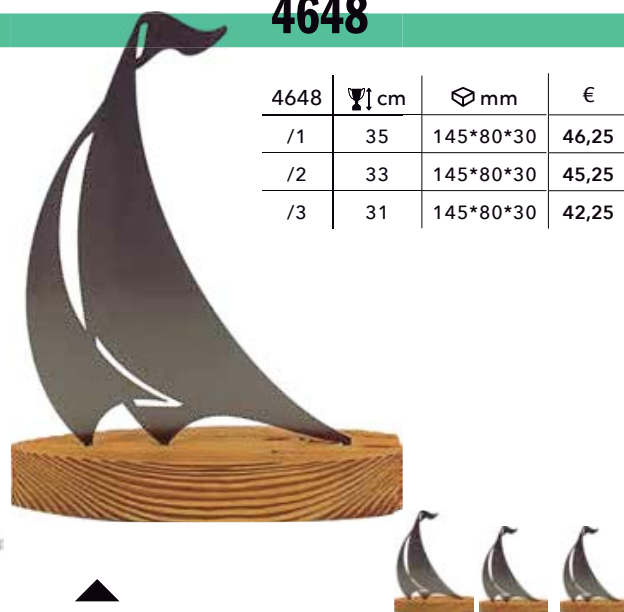

BARCOS SHIPS

4647

4647	🏆 cm	📦 mm	€
/1	36	140*60*30	40,25
/2	34	140*60*30	36,75
/3	32	140*60*30	33,50

4648

4648	🏆 cm	📦 mm	€
/1	35	145*80*30	46,25
/2	33	145*80*30	45,25
/3	31	145*80*30	42,25

4649

4649	🏆 cm	📦 mm	€
/1	38	160*40*30	29,40
/2	36	160*40*30	27,75
/3	34	160*40*30	24,75