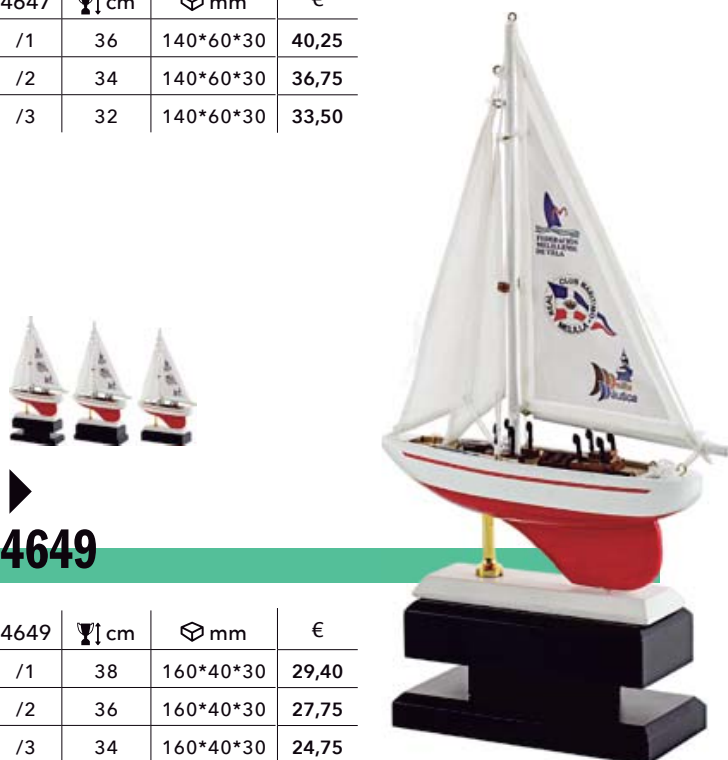

BARCOS SHIPS

4647

4647	🏆 cm	📦 mm	€
/1	36	140*60*30	40,25
/2	34	140*60*30	36,75
/3	32	140*60*30	33,50

4648

4648	🏆 cm	📦 mm	€
/1	35	145*80*30	46,25
/2	33	145*80*30	45,25
/3	31	145*80*30	42,25

4649

4649	🏆 cm	📦 mm	€
/1	38	160*40*30	29,40
/2	36	160*40*30	27,75
/3	34	160*40*30	24,75